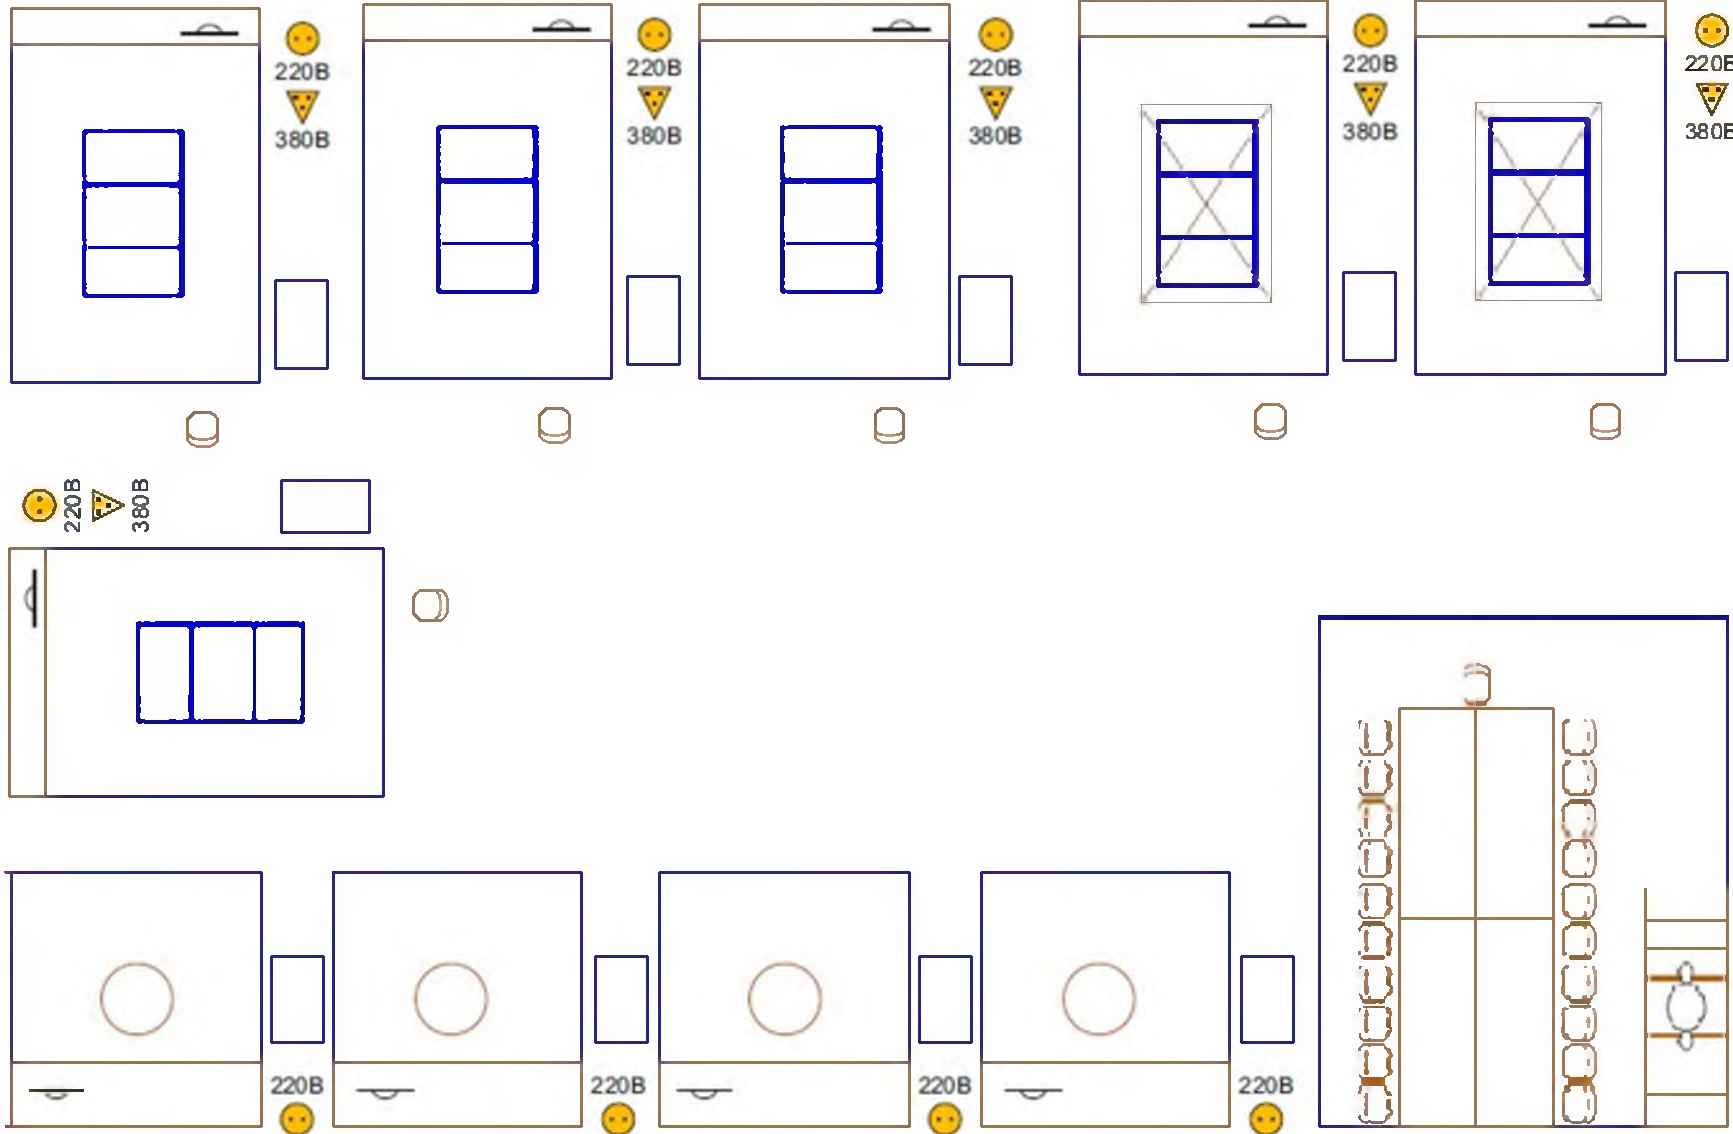

19000

Вход/Выход

13000

- розетка 220В
- розетка 380В
- ноутбук
- тележка с инструментами
- стул

- верстак

- стол

- кулер
- кантователь
- автомобиль
- подъемник